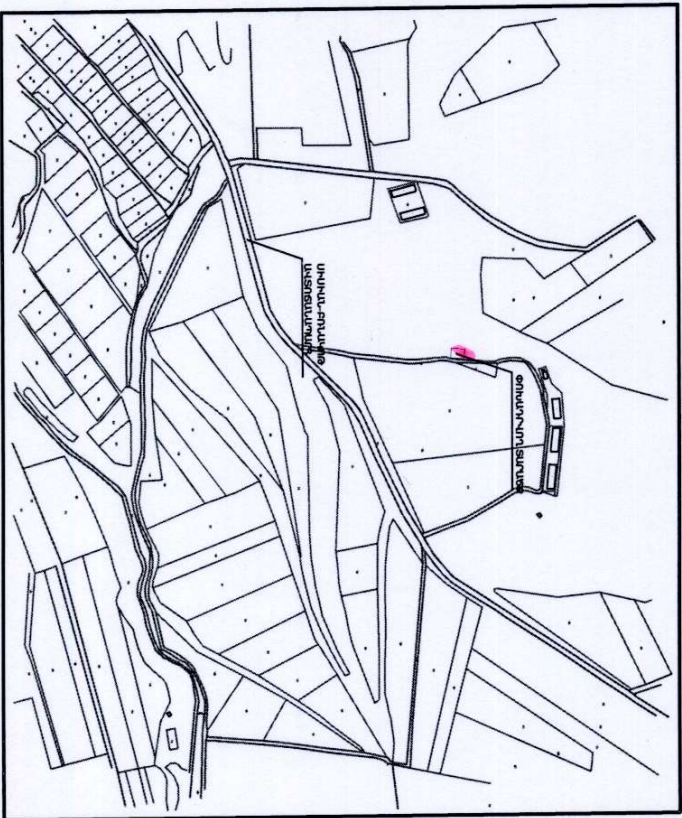

ՀԱՏԱԿԱԳԻՏ

ՀՀ Սյունիքի մարզի Սիսիբանի համայնքի Բռնակյոթ բնակավայրում գտնվող գյուղատնտեսական նպատակային նշանակության արոտավայրերից 0.03իա հողամասը փոխարքել արդյունավաբերության, ընդերքագտագործման և այլ արոտարդական նշանակության օբյեկտների հողեր կատգորքիա՝ գյուղատնտեսական արոտարդական օբյեկտների հողեր գործառնական նշանակության

Ը	Կոորդինատներ	Գծային չափեր
	X Y	
1	8586051.5318 4376281.9009	20.00
2	8586053.5585 4376301.8002	15.00
3	8586058.4813 4376300.2803	20.00
4	8586056.4546 4376280.3810	15.00
1	8586051.5318 4376281.9009	15.00