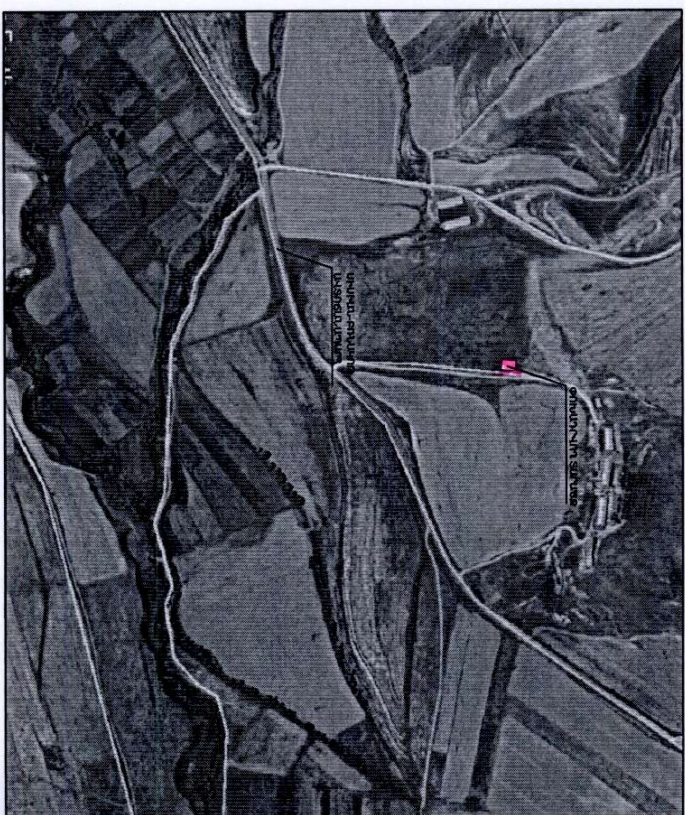

ՀԱՏԱԿԱԳԻՏ

ՀՀ Սյունիքի մարզի Սիսիբանի համայնքի Բռնակյոթ բնակավայրում գտնվող գյուղատնտեսական նպատակային նշանակության արոտավայրերից 0.03իա հողամասը փոխարքել արդյունավաբերության, ընդերքագտագործման և այլ արոտարդական նշանակության օբյեկտների հողեր կատգորքիա՝ գյուղատնտեսական արոտարդական օբյեկտների հողեր գործառնական նշանակության

Ը	Կոորդինատներ	Գծային չափեր
	X Y	
1	8586051.5318 4376281.9009	20.00
2	8586053.5585 4376301.8002	15.00
3	8586058.4813 4376300.2803	20.00
4	8586056.4546 4376280.3810	15.00
1	8586051.5318 4376281.9009	15.00

Փոխարդիկող իողանաի րդնրդի կոորդինատներ UTM-84-38N համակարգով	
Latitude (Google maps)	Longitude
39.515508	46.000635

Սիսիբանի համայնքի ղեկավար

Բարձրաբնիության և տնտեսության զարգացումը համայնքի բաժնի պետ՝
Ա. Պոլիսյան

Ա. Սարգսյան